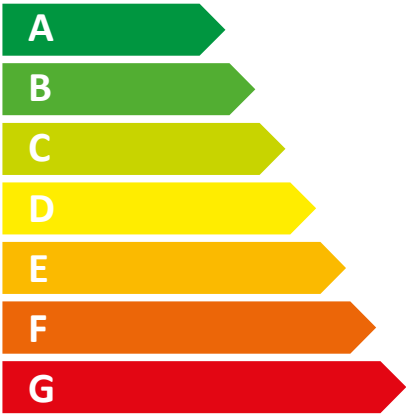

ENERG Y IJA
енергия · ενέργεια IE IA

AEG

DDLE Kompakt FB
11/13

15 dB

465
kWh/annum

		DDLE Kompakt FB 11/13
		230769
Hersteller		AEG Haustechnik
Lastprofil		XS
Energieeffizienzklasse		A
Energetischer Wirkungsgrad	%	40
Jährlicher Stromverbrauch	kWh	465
Temperatureinstellung ab Werk	°C	60
Schalleistungspegel	dB(A)	15
Besondere Hinweise zur Effizienzmessung		keine