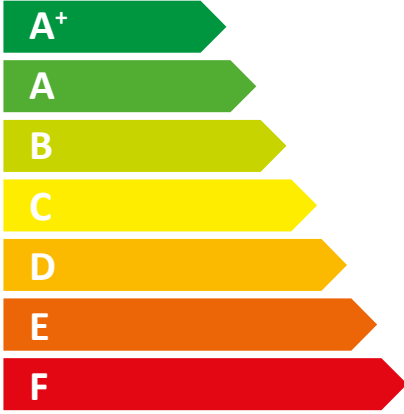

**ENERG**  
енергия · ενέργεια

MD 44 E

**478**  
kWh/annum

**Produktdatenblatt: Konventionelle Warmwasserbereiter nach Verordnung (EU) Nr. 812/2013 | 814/2013**

		<b>MD 44 E</b>
		231006
Lastprofil		XXS
Energieeffizienzklasse		5025052
Energetischer Wirkungsgrad	%	38
Jährlicher Stromverbrauch	kWh	478
Schalleistungspegel	dB(A)	15
Täglicher Stromverbrauch	kWh	2,200