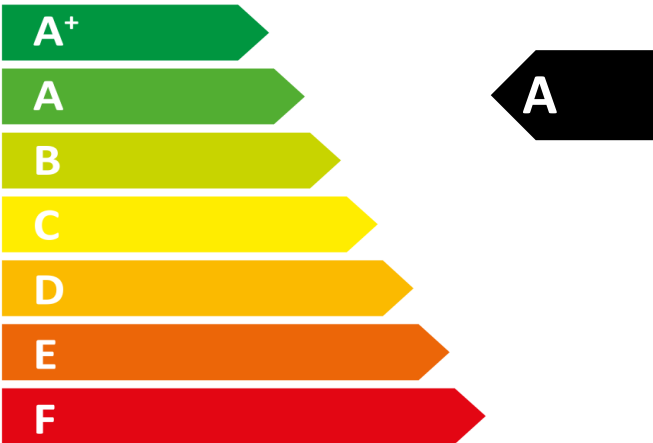

ENERG
енергия · ενέργεια

DDLE Basis 11

AEG

15 dB

468
kWh/annum

		DDLE Basis 11
		229296
Tootja		AEG Haustechnik
Koormusgraafik		XS
Energiatõhususe klass		A
Energeetiline kasutegur	%	39
Aastane elektrienergia tarbimine	kWh / Jahr	468
Tehasepoolsed temperatuuriregulaatori temperatuuri seadistused	°C	60,0
Helivõimsuse tase Lwa	dB	15
Käitamise võimalus ainult vähese tarbimise perioodil		-
Ööpäevane elektrienergia tarbimine	kWh	2